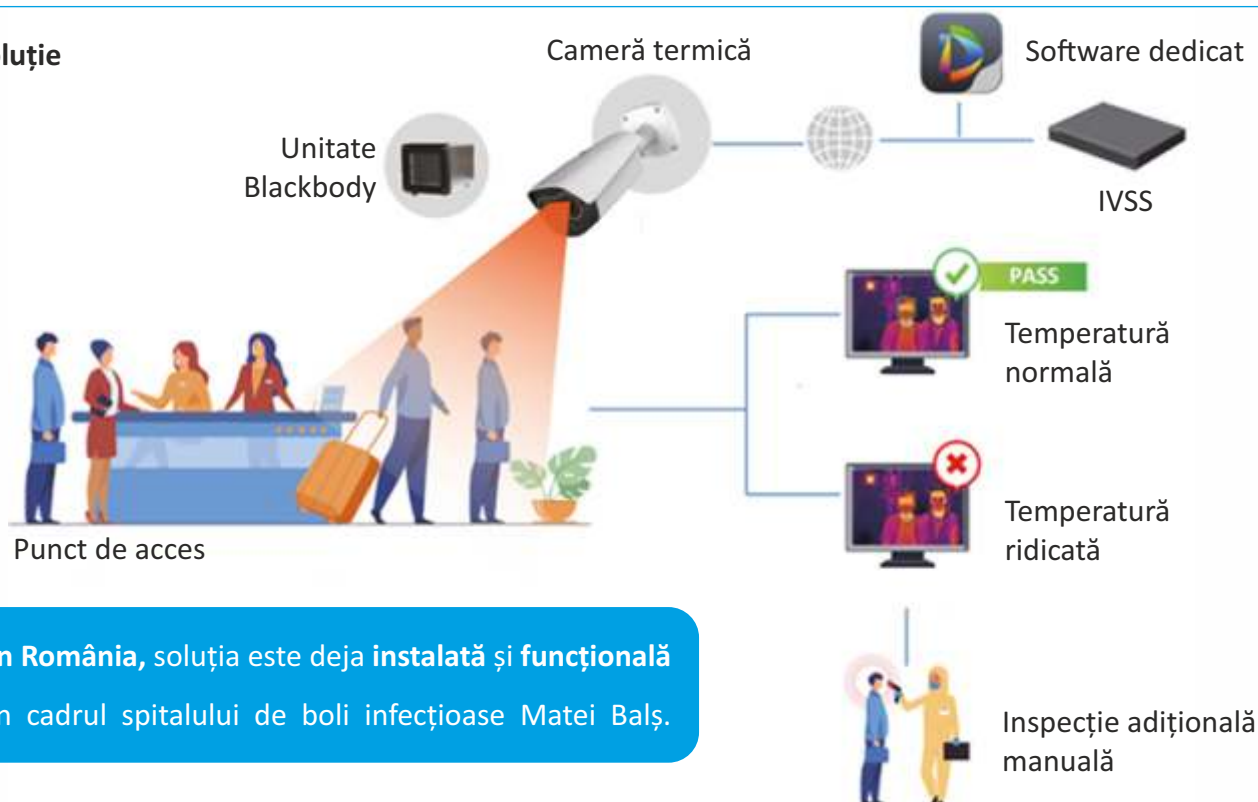

Soluție

În România, soluția este deja instalată și funcțională în cadrul spitalului de boli infecțioase Matei Balș.

REGIA AUTONOMĂ
RASIROM

Str. Pinul alb nr. 3, sector 2, București
+4(021) 230.12.43

rasirom@rasirom.ro
www.rasirom.ro